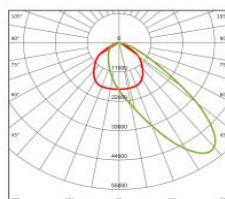

F15004

Philips LED Driver

PHILIPS
LUMILEDS

5 5 LET
ZÁRUKA