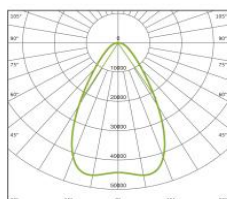

Vyzařovací charakteristika

F15003