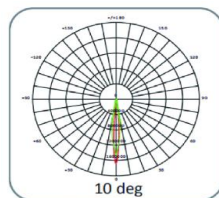

Vyzařovací charakteristika