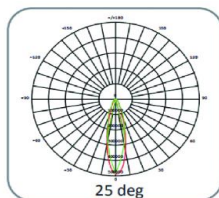

Vyzařovací charakteristika