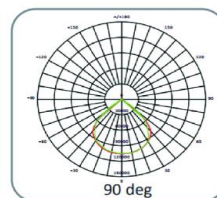

Vyzařovací charakteristika