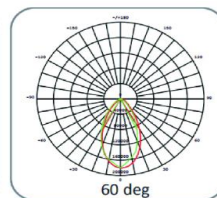

Vyzařovací charakteristika