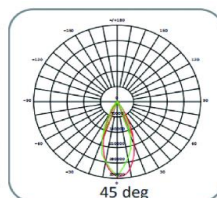

Vyzařovací charakteristika