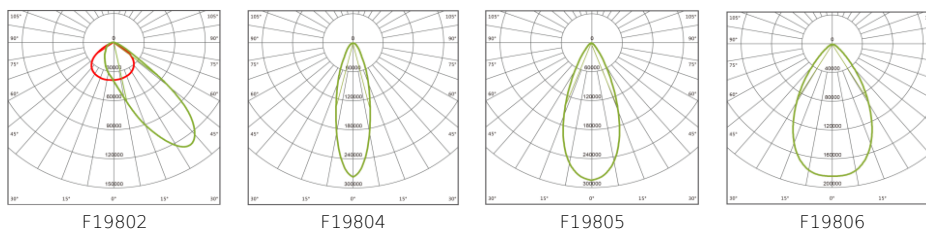

Vyzařovací charakteristika

PHILIPS
LUMILEDS

5 5 LET
ZÁRUKA