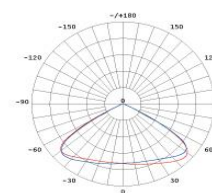

LED VENKOVNÍ REFLEKTORY

ZOOM FL07

Parametry

Obj. kód	Typ	CCT	Úhel světla	Světelný tok	Životnost L70	Výkon	Krytí	Rozměry
IL-FL07-60W	FL07-60M	3000K 4000K 5000K 5700K	dle křivek níže	9000 lm	100.000 hod.	60W	IP66	447x321x90 mm
IL-FL07-60W-P	FL07-60M+		dle křivek níže	9900 lm	100.000 hod.	60W	IP66	447x321x90 mm
IL-FL07-80W	FL07-80M		dle křivek níže	11600 lm	100.000 hod.	80W	IP66	447x321x90 mm
IL-FL07-80W-P	FL07-80M+		dle křivek níže	12800 lm	100.000 hod.	80W	IP66	447x321x90 mm
IL-FL07-100W	FL07-100M		dle křivek níže	14500 lm	100.000 hod.	100W	IP66	447x321x90 mm
IL-FL07-120W	FL07-120M		dle křivek níže	17400 lm	100.000 hod.	120W	IP66	447x321x90 mm
IL-FL07-150W	FL07-150M		dle křivek níže	21750 lm	100.000 hod.	150W	IP66	495x378x90 mm
IL-FL07-150W-P	FL07-150M+		dle křivek níže	24000 lm	100.000 hod.	150W	IP66	495x378x90 mm
IL-FL07-180W	FL07-180M		dle křivek níže	27000 lm	100.000 hod.	180W	IP66	495x378x90 mm
IL-FL07-180W-P	FL07-180M+		dle křivek níže	27900 lm	100.000 hod.	180W	IP66	495x378x90 mm
IL-FL07-200W	FL07-200M		dle křivek níže	29000 lm	100.000 hod.	200W	IP66	495x378x90 mm
IL-FL07-240W	FL07-240M		dle křivek níže	33600 lm	100.000 hod.	240W	IP66	495x378x90 mm

Vstupní napětí:	100~240V AC / 50-60 Hz
Rozsah okolní teploty:	-40°C ~ +50°C
Krytí:	IP66
Odolnost proti nárazu:	IK09
Kvalita podání barev:	Ra 70 (volitelně Ra 80)
Úhel světla:	25°, 60°, 90°, 120° (případně asymetrické optiky)
Světelný zdroj:	integrováný, LED Philips SMD
Napájecí zdroj:	integrováný Inventronics
Stmívání:	1-10V
Životnost L70:	min. 100.000 hod.
Instalace:	instalační U držák
Materiál:	práškově lakované hliníkové tělo, polykarbonátová optická čočka, tvrzené krycí sklo
Záruka:	5 let (svítidlo, LED čipy, PCB, napájecí zdroj)

Vyzařovací charakteristika

120D53014

INVENTRONICS