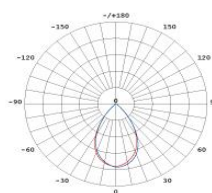

LED VENKOVNÍ REFLEKTORY

ZOOM FL07

Parametry

Obj. kód	Typ	CCT	Úhel světla	Světelný tok	Životnost L70	Výkon	Krytí	Rozměry
IL-FL07-60W	FL07-60M	3000K 4000K 5000K 5700K	dle křivek níže	9000 lm	100.000 hod.	60W	IP66	447x321x90 mm
IL-FL07-60W-P	FL07-60M+		dle křivek níže	9900 lm	100.000 hod.	60W	IP66	447x321x90 mm
IL-FL07-80W	FL07-80M		dle křivek níže	11600 lm	100.000 hod.	80W	IP66	447x321x90 mm
IL-FL07-80W-P	FL07-80M+		dle křivek níže	12800 lm	100.000 hod.	80W	IP66	447x321x90 mm
IL-FL07-100W	FL07-100M		dle křivek níže	14500 lm	100.000 hod.	100W	IP66	447x321x90 mm
IL-FL07-120W	FL07-120M		dle křivek níže	17400 lm	100.000 hod.	120W	IP66	447x321x90 mm
IL-FL07-150W	FL07-150M		dle křivek níže	21750 lm	100.000 hod.	150W	IP66	495x378x90 mm
IL-FL07-150W-P	FL07-150M+		dle křivek níže	24000 lm	100.000 hod.	150W	IP66	495x378x90 mm
IL-FL07-180W	FL07-180M		dle křivek níže	27000 lm	100.000 hod.	180W	IP66	495x378x90 mm
IL-FL07-180W-P	FL07-180M+		dle křivek níže	27900 lm	100.000 hod.	180W	IP66	495x378x90 mm
IL-FL07-200W	FL07-200M		dle křivek níže	29000 lm	100.000 hod.	200W	IP66	495x378x90 mm
IL-FL07-240W	FL07-240M		dle křivek níže	33600 lm	100.000 hod.	240W	IP66	495x378x90 mm

Vstupní napětí:	100~240V AC / 50-60 Hz
Rozsah okolní teploty:	-40°C ~ +50°C
Krytí:	IP66
Odolnost proti nárazu:	IK09
Kvalita podání barev:	Ra 70 (volitelně Ra 80)
Úhel světla:	25°, 60°, 90°, 120° (případně asymetrické optiky)
Světelný zdroj:	integrováný, LED Philips SMD
Napájecí zdroj:	integrováný Inventronics
Stmívání:	1-10V
Životnost L70:	min. 100.000 hod.
Instalace:	instalační U držák
Materiál:	práškově lakované hliníkové tělo, polykarbonátová optická čočka, tvrzené krycí sklo
Záruka:	5 let (svítidlo, LED čipy, PCB, napájecí zdroj)

Vyzařovací charakteristika

60D53012

INVENTRONICS