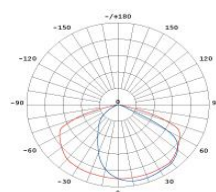

25D53011

T3S53002