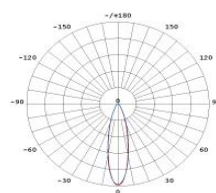

Vyzařovací charakteristika

25D53011