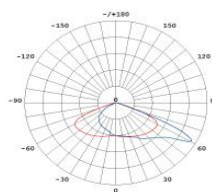

60D53012

T3S53003

INVENTRONICS

PHILIPS
LUMILEDS

5 5 LET
ZÁRUKA