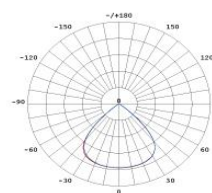

LED VENKOVNÍ REFLEKTORY

ZOOM FL07

Parametry

Obj. kód	Typ	CCT	Úhel světla	Světelný tok	Životnost L70	Výkon	Krytí	Rozměry
IL-FL07-60W	FL07-60M	3000K 4000K 5000K 5700K	dle křivek níže	9000 lm	100.000 hod.	60W	IP66	447x321x90 mm
IL-FL07-60W-P	FL07-60M+		dle křivek níže	9900 lm	100.000 hod.	60W	IP66	447x321x90 mm
IL-FL07-80W	FL07-80M		dle křivek níže	11600 lm	100.000 hod.	80W	IP66	447x321x90 mm
IL-FL07-80W-P	FL07-80M+		dle křivek níže	12800 lm	100.000 hod.	80W	IP66	447x321x90 mm
IL-FL07-100W	FL07-100M		dle křivek níže	14500 lm	100.000 hod.	100W	IP66	447x321x90 mm
IL-FL07-120W	FL07-120M		dle křivek níže	17400 lm	100.000 hod.	120W	IP66	447x321x90 mm
IL-FL07-150W	FL07-150M		dle křivek níže	21750 lm	100.000 hod.	150W	IP66	495x378x90 mm
IL-FL07-150W-P	FL07-150M+		dle křivek níže	24000 lm	100.000 hod.	150W	IP66	495x378x90 mm
IL-FL07-180W	FL07-180M		dle křivek níže	27000 lm	100.000 hod.	180W	IP66	495x378x90 mm
IL-FL07-180W-P	FL07-180M+		dle křivek níže	27900 lm	100.000 hod.	180W	IP66	495x378x90 mm
IL-FL07-200W	FL07-200M		dle křivek níže	29000 lm	100.000 hod.	200W	IP66	495x378x90 mm
IL-FL07-240W	FL07-240M		dle křivek níže	33600 lm	100.000 hod.	240W	IP66	495x378x90 mm

Vstupní napětí:	100~240V AC / 50-60 Hz
Rozsah okolní teploty:	-40°C ~ +50°C
Krytí:	IP66
Odolnost proti nárazu:	IK09
Kvalita podání barev:	Ra 70 (volitelně Ra 80)
Úhel světla:	25°, 60°, 90°, 120° (případně asymetrické optiky)
Světelný zdroj:	integrováný, LED Philips SMD
Napájecí zdroj:	integrováný Inventronics
Stmívání:	1-10V
Životnost L70:	min. 100.000 hod.
Instalace:	instalační U držák
Materiál:	práškově lakované hliníkové tělo, polykarbonátová optická čočka, tvrzené krycí sklo
Záruka:	5 let (svítidlo, LED čipy, PCB, napájecí zdroj)

Vyzařovací charakteristika

90D53013

INVENTRONICS