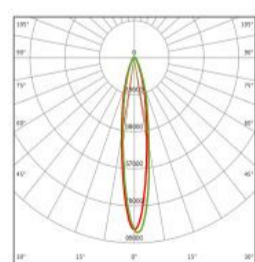

Vyzařovací charakteristika

F01603