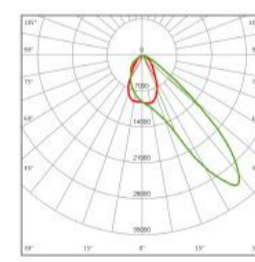

F01610

PHILIPS
LUMILEDS

MOSO®

5 5 LET ZÁRUKA