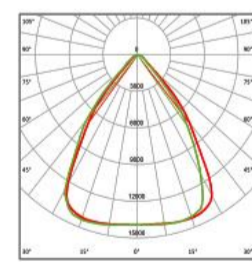

LED PRŮMYSLOVÉ OSVĚTLENÍ

LINERACK LAUREL

Parametry

Obj. kód	Typ	CCT	Úhel světla	Světelný tok	Životnost L70	Výkon	Krytí	Rozměry
IL-LNRLG-50W	LHB16-50	3000K 4000K 5000K	15°, 30°, 60°, 90°	7000 lm	130.000 hod.	50W	IP65	377x113x118 mm
IL-LNRLG-100W	LHB16-100		15°, 30°, 60°, 90°	14000 lm	130.000 hod.	100W	IP65	665x113x118 mm
IL-LNRLG-150W	LHB16-150		15°, 30°, 60°, 90°	21000 lm	130.000 hod.	150W	IP65	953x113x118 mm
IL-LNRLG-200W	LHB16-200		15°, 30°, 60°, 90°	28000 lm	130.000 hod.	200W	IP65	1241x113x118 mm

Vstupní napětí:	100~277V AC / 50-60 Hz
Rozsah okolní teploty:	-30°C ~ +50°C
Krytí:	IP65
Odolnost proti nárazu:	IK08
Kvalita podání barev:	Ra80
Index oslnění:	UGR<20
Světelný zdroj:	integrováný, LED SMD Lumileds
Napájecí zdroj:	integrováný, Moso, volitelně stmívatelný (0-10V, DALI)
Úhel světla:	15°, 30°, 60°, 90°
Životnost L70 (Ta 25°C):	min. 130.000 hod.
Instalace:	zavěšení na lanka, přisazená montáž pomocí pevných držáků
Materiál:	hliníková šasi, PC kryt s optikou
Příslušenství:	pohybové čidlo, nastavitelné montážní držáky, závěsná lanka
Záruka:	5 let (svítidlo, LED čipy, PCB, napájecí zdroj), za příplatek až 7 let

Vyzařovací charakteristika

F01606

PHILIPS
LUMILEDS

MOSO®

5 5 LET ZÁRUKA