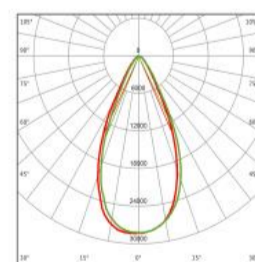

LED PRŮMYSLOVÉ OSVĚTLENÍ

LINERACK LAUREL

Parametry

Obj. kód	Typ	CCT	Úhel světla	Světelný tok	Životnost L70	Výkon	Krytí	Rozměry
IL-LNRLG-50W	LHB16-50	3000K 4000K 5000K	15°, 30°, 60°, 90°	7000 lm	130.000 hod.	50W	IP65	377x113x118 mm
IL-LNRLG-100W	LHB16-100		15°, 30°, 60°, 90°	14000 lm	130.000 hod.	100W	IP65	665x113x118 mm
IL-LNRLG-150W	LHB16-150		15°, 30°, 60°, 90°	21000 lm	130.000 hod.	150W	IP65	953x113x118 mm
IL-LNRLG-200W	LHB16-200		15°, 30°, 60°, 90°	28000 lm	130.000 hod.	200W	IP65	1241x113x118 mm

Vstupní napětí:	100~277V AC / 50-60 Hz
Rozsah okolní teploty:	-30°C ~ +50°C
Krytí:	IP65
Odolnost proti nárazu:	IK08
Kvalita podání barev:	Ra80
Index oslnění:	UGR<20
Světelný zdroj:	integrováný, LED SMD Lumileds
Napájecí zdroj:	integrováný, Moso, volitelně stmívatelný (0-10V, DALI)
Úhel světla:	15°, 30°, 60°, 90°
Životnost L70 (Ta 25°C):	min. 130.000 hod.
Instalace:	zavěšení na lanka, přisazená montáž pomocí pevných držáků
Materiál:	hliníková šasi, PC kryt s optikou
Příslušenství:	pohybové čidlo, nastavitelné montážní držáky, závěsná lanka
Záruka:	5 let (svítidlo, LED čipy, PCB, napájecí zdroj), za příplatek až 7 let

Vyzařovací charakteristika

F01605

PHILIPS
LUMILEDS

MOSO®

5 5 LET ZÁRUKA