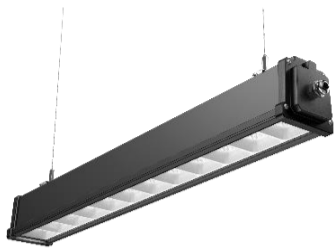

LED PRŮMYSLOVÉ OSVĚTLENÍ

LINERACK LAUREL

FEDATEX+
IDEALED

5 5 LET
ZÁRUKA

PHILIPS
LUMILEDS

MOSO[®]

Robustní LED lineární průmyslové svítidlo s nízkým oslněním UGR20 a krytím IP65, výkon 50W až 200W. Vysoká světelná účinnost až 140 lm/W. Záruka 5 let, za příplatek možná záruka až 7 let. Životnost světelného zdroje L70: 130.000 hodin. Svítidlo určeno pro osvětlení průmyslových a výrobních a skladových prostor, zejména je vhodné pro osvětlení skladových uliček. Použité LED čipy SMD Lumileds, napájecí zdroj Moso, možnost stmívání (0-10V, DALI). Svítidla lze dodat také jako vzájemně propojitelná. Úhel světla lze volit 15°, 30°, 60° a 90°. Teplota prostředí: -30°C – +50°C.

www.idealed.cz

LED PRŮMYSLOVÉ OSVĚTLENÍ

LINERACK LAUREL

Parametry

Obj. kód	Typ	CCT	Úhel světla	Světelný tok	Životnost L70	Výkon	Krytí	Rozměry
IL-LNRLG-50W	LHB16-50	3000K 4000K 5000K	15°, 30°, 60°, 90°	7000 lm	130.000 hod.	50W	IP65	377x113x118 mm
IL-LNRLG-100W	LHB16-100		15°, 30°, 60°, 90°	14000 lm	130.000 hod.	100W	IP65	665x113x118 mm
IL-LNRLG-150W	LHB16-150		15°, 30°, 60°, 90°	21000 lm	130.000 hod.	150W	IP65	953x113x118 mm
IL-LNRLG-200W	LHB16-200		15°, 30°, 60°, 90°	28000 lm	130.000 hod.	200W	IP65	1241x113x118 mm

Vstupní napětí:	100~277V AC / 50-60 Hz
Rozsah okolní teploty:	-30°C ~ +50°C
Krytí:	IP65
Odolnost proti nárazu:	IK08
Kvalita podání barev:	Ra80
Index oslnění:	UGR<20
Světelný zdroj:	integrováný, LED SMD Lumileds
Napájecí zdroj:	integrováný, Moso, volitelně stmívatelný (0-10V, DALI)
Úhel světla:	15°, 30°, 60°, 90°
Životnost L70 (Ta 25°C):	min. 130.000 hod.
Instalace:	zavěšení na lanka, přisazená montáž pomocí pevných držáků
Materiál:	hliníková šasi, PC kryt s optikou
Příslušenství:	pohybové čidlo, nastavitelné montážní držáky, závěsná lanka
Záruka:	5 let (svítidlo, LED čipy, PCB, napájecí zdroj), za příplatek až 7 let