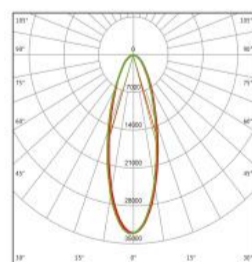

LED PRŮMYSLOVÉ OSVĚTLENÍ

LINERACK LAUREL

Parametry

Obj. kód	Typ	CCT	Úhel světla	Světelný tok	Životnost L70	Výkon	Krytí	Rozměry
IL-LNRLG-50W	LHB16-50	3000K 4000K 5000K	15°, 30°, 60°, 90°	7000 lm	130.000 hod.	50W	IP65	377x113x118 mm
IL-LNRLG-100W	LHB16-100		15°, 30°, 60°, 90°	14000 lm	130.000 hod.	100W	IP65	665x113x118 mm
IL-LNRLG-150W	LHB16-150		15°, 30°, 60°, 90°	21000 lm	130.000 hod.	150W	IP65	953x113x118 mm
IL-LNRLG-200W	LHB16-200		15°, 30°, 60°, 90°	28000 lm	130.000 hod.	200W	IP65	1241x113x118 mm

Vstupní napětí:	100~277V AC / 50-60 Hz
Rozsah okolní teploty:	-30°C ~ +50°C
Krytí:	IP65
Odolnost proti nárazu:	IK08
Kvalita podání barev:	Ra80
Index oslnění:	UGR<20
Světelný zdroj:	integrováný, LED SMD Lumileds
Napájecí zdroj:	integrováný, Moso, volitelně stmívatelný (0-10V, DALI)
Úhel světla:	15°, 30°, 60°, 90°
Životnost L70 (Ta 25°C):	min. 130.000 hod.
Instalace:	zavěšení na lanka, přisazená montáž pomocí pevných držáků
Materiál:	hliníková šasi, PC kryt s optikou
Příslušenství:	pohybové čidlo, nastavitelné montážní držáky, závěsná lanka
Záruka:	5 let (svítidlo, LED čipy, PCB, napájecí zdroj), za příplatek až 7 let

Vyzařovací charakteristika

F01604

PHILIPS
LUMILEDS

MOSO®

5 5 LET ZÁRUKA