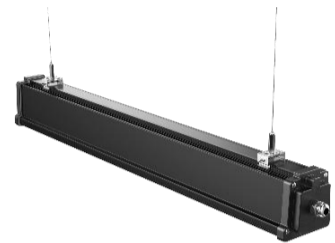

LED PRŮMYSLOVÉ OSVĚTLENÍ

LINERACK LAUREL

FEDATEX+
IDEALED

5 5 LET
ZÁRUKA

PHILIPS
LUMILEDS

MOSO[®]

Robustní LED lineární průmyslové svítidlo s nízkým oslněním UGR20 a krytím IP65, výkon 50W až 200W. Vysoká světelná účinnost až 140 lm/W. Záruka 5 let, za příplatek možná záruka až 7 let. Životnost světelného zdroje L70: 130.000 hodin. Svítidlo určeno pro osvětlení průmyslových a výrobních a skladových prostor, zejména je vhodné pro osvětlení skladových uliček. Použité LED čipy SMD Lumileds, napájecí zdroj Moso, možnost stmívání (0-10V, DALI). Svítidla lze dodat také jako vzájemně propojitelná. Úhel světla lze volit 15°, 30°, 60° a 90°. Teplota prostředí: -30°C – +50°C.

www.idealed.cz

LED PRŮMYSLOVÉ OSVĚTLENÍ

LINERACK LAUREL

Parametry

Obj. kód	Typ	CCT	Úhel světla	Světelný tok	Životnost L70	Výkon	Krytí	Rozměry
IL-LNRLG-50W	LHB16-50	3000K 4000K 5000K	15°, 30°, 60°, 90°	7000 lm	130.000 hod.	50W	IP65	377x113x118 mm
IL-LNRLG-100W	LHB16-100		15°, 30°, 60°, 90°	14000 lm	130.000 hod.	100W	IP65	665x113x118 mm
IL-LNRLG-150W	LHB16-150		15°, 30°, 60°, 90°	21000 lm	130.000 hod.	150W	IP65	953x113x118 mm
IL-LNRLG-200W	LHB16-200		15°, 30°, 60°, 90°	28000 lm	130.000 hod.	200W	IP65	1241x113x118 mm

Vstupní napětí:	100~277V AC / 50-60 Hz
Rozsah okolní teploty:	-30°C ~ +50°C
Krytí:	IP65
Odolnost proti nárazu:	IK08
Kvalita podání barev:	Ra80
Index oslnění:	UGR<20
Světelný zdroj:	integrováný, LED SMD Lumileds
Napájecí zdroj:	integrováný, Moso, volitelně stmívatelný (0-10V, DALI)
Úhel světla:	15°, 30°, 60°, 90°
Životnost L70 (Ta 25°C):	min. 130.000 hod.
Instalace:	zavěšení na lanka, přisazená montáž pomocí pevných držáků
Materiál:	hliníková šasi, PC kryt s optikou
Příslušenství:	pohybové čidlo, nastavitelné montážní držáky, závěsná lanka
Záruka:	5 let (svítidlo, LED čipy, PCB, napájecí zdroj), za příplatek až 7 let